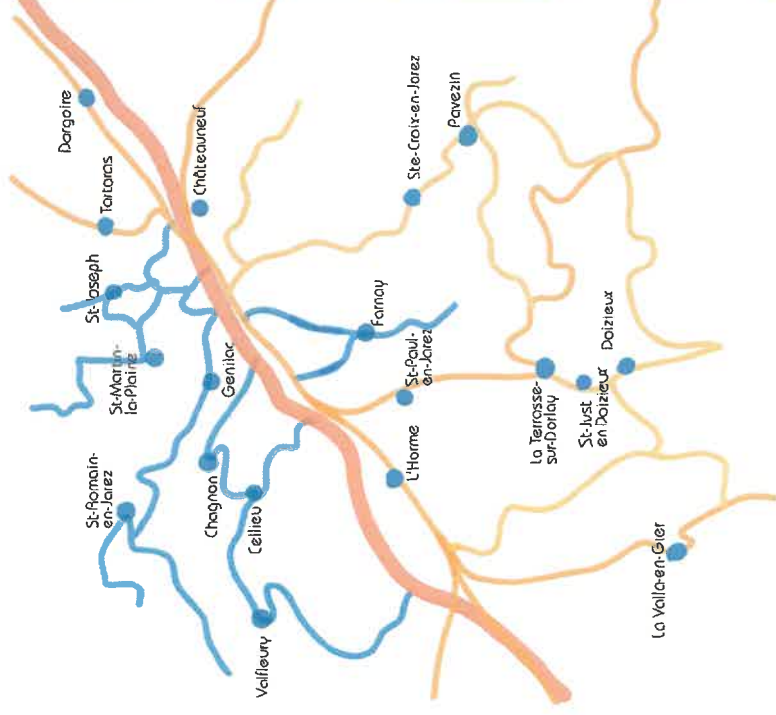

Adresse : SIPG Maison du Gier, ZAC de Bourdon,
42400 Saint-Chamond

LUDOBUS
DU PAYS DU GIER

LES PERMANENCES SONT ASSURÉES
SUR LES COMMUNES DE :

CELLIEU - CHAGNON - CHÂTEAUNEUF - DARGOIRE
DOIZIEUX - ST-JUST EN DOIZIEUX - FARNAY - GENILAC
L'HORME - LA TERRASSE SUR DORLAY - LA VALLA EN
GIER - PAVEZIN - SAINT JOSEPH
SAINT MARTIN LA PLAINE - SAINT PAUL EN JAREZ
SAINT ROMAIN EN JAREZ TARTARAS
SAINTE CROIX EN JAREZ - VALFLEURY - TARTARAS

FARNAY :

Lieu : Parking stade de foot

Horaire : MARDI DE 16H15 à 17H15

Dates : 17/09 – 15/10 – 13/11 – 10/12 – 07/01 – 04/02 – 04/03 – 01/04 – 29/04 – 27/05 – 24/06

SAINT JOSEPH :

Lieu : Esplanade en face mairie et bibliothèque

Horaire : MERCREDI DE 15H à 16H

Dates : 18/09 – 16/10 – 13/11 – 11/12 – 08/01 – 05/02 – 05/03 – 02/04 – 30/04 – 28/05 – 25/06

VALFLEURY :

Lieu : Parking de la Mairie

Horaire : MERCREDI DE 9H15 à 10H15

Dates : 11/09 – 09/10 – 06/11 – 04/12 – 29/01 – 26/02 – 26/03 – 21/05 – 18/06 – 16/07

Les habitants des communes adhérentes au Ludobus ont la possibilité de se rendre sur la tournée qu'ils souhaitent.